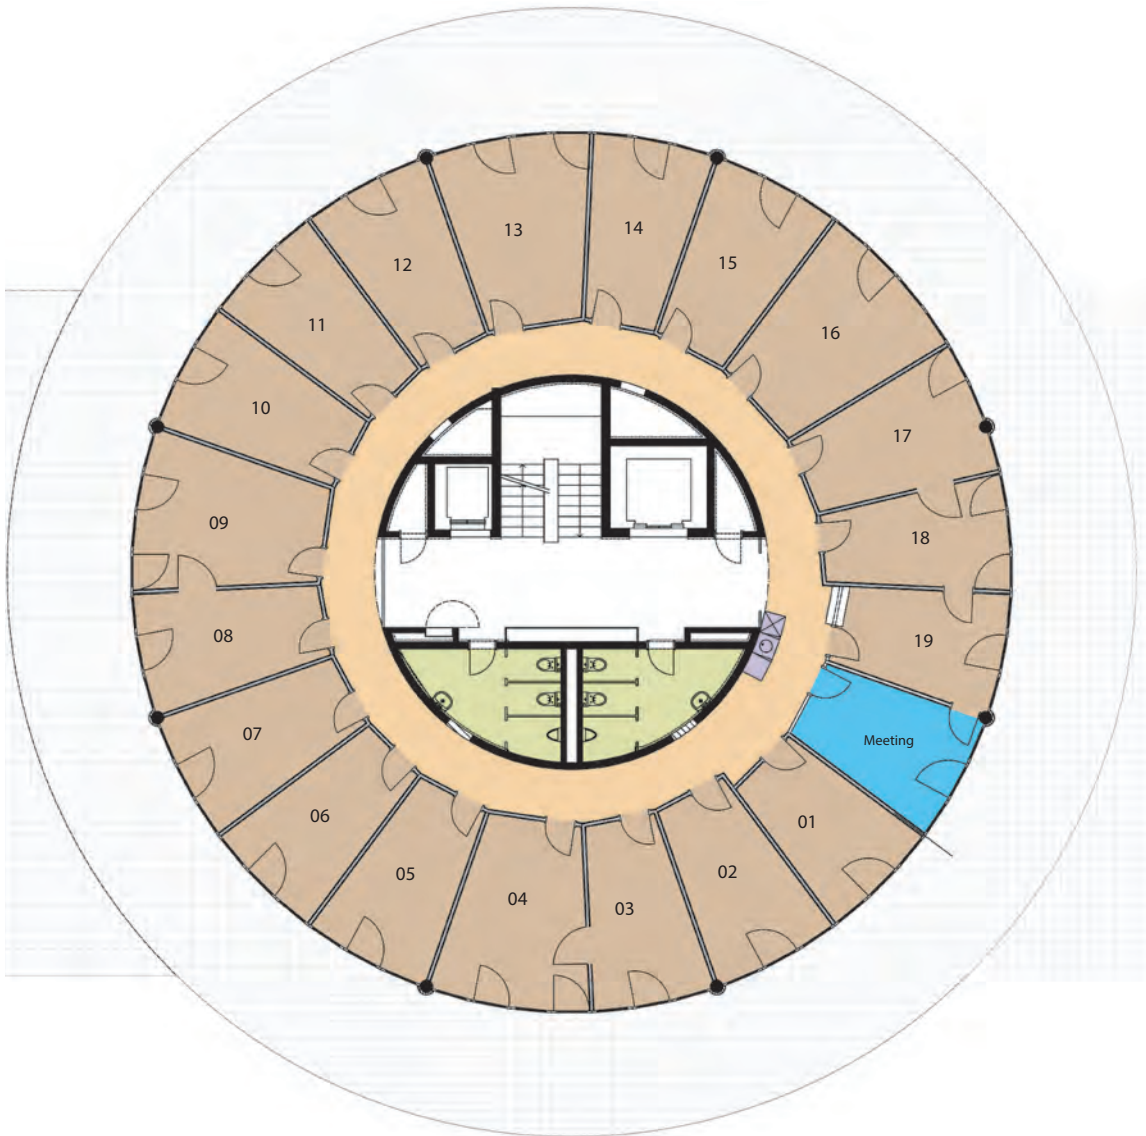

Büroplan

Premium Business Center 4-Towers (1.OG)

Premium Business Center 4-Towers GmbH

Turmstrasse 28
6312 Steinhausen
Schweiz

Fon +41 41 749 97 97
info@premiumbc.ch

GPS-Koordinaten:
47°11'19.0"N 8°28'50.4"E